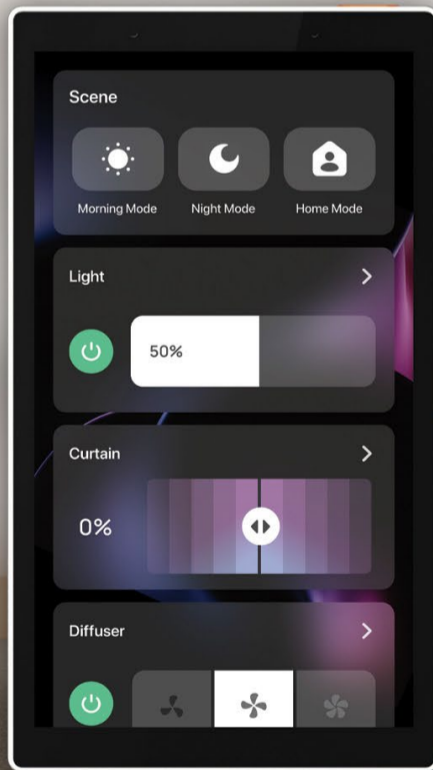

- اختبر الجيل الجديد من المفاتيح الذكية مع سلسلة iLUX Piano. الميزة الأبرز هي الشاشة الرقمية المدمجة، والتي تتيح لك تخصيص وعرض تسمية كل زر فوراً.
- تسميات قابلة للتخصيص على الشاشة
- تكامل كامل مع المشاهد الذكية
- يعمل بروتوكول ZIGBEE
- سهل التركيب
- الطرازات المتوفرة: ٣ أزرار و٤ أزرار
- مواد التصنيع: زجاج فاخر + بلاستيك ABS عالي الجودة
- الألوان المتوفرة: أسود، رمادي، أبيض

3.5 inch Touch Panel

- Features a 3.5 inch full touch panel for controlling all network equipment.
- Includes three mechanical keys with internal relay and scenario capabilities.
- Equipped with built-in IR to control air conditioners, TVs, and more.

شاشة لمس بقياس ٣,٥ بوصات

- مزودة بلوحة لمس كاملة للتحكم بجميع أجهزة الشبكة
- تحتوي على ثلاثة مفاتيح ميكانيكية مزودة بريليه داخلي مع دعم للسياريوهات
- مجهزة بمستشعر IR مدمج للتحكم بالمكيفات وأجهزة التلفاز وغيرها

5-inch Touch Panel

- Features a 5-inch full-touch panel.
- Equipped with a smart LAN port.
- Provides intelligent control of all network equipment.
- Voice communication capability over a network

شاشة لمس بقياس ٥ بوصات