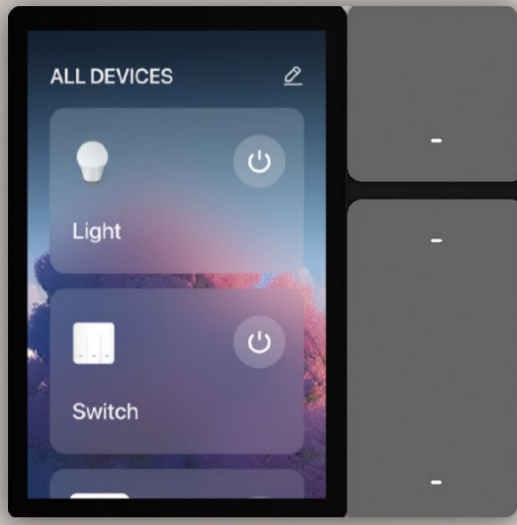

سلسلة مفاتيح iLUX Piano الذكية

حيث يلتقي الفن بالتكنولوجيا!

اختر الجيل الجديد من المفاتيح الذكية مع سلسلة iLUX Piano.

الميزة الأبرز هي الشاشة الرقمية المدمجة، والتي تتيح لك تخصيص وعرض تسمية كل زر فوراً.

- تسميات قابلة للتخصيص على الشاشة
- تكامل كامل مع المشاهد الذكية
- يعمل بروتوكول ZIGBEE
- سهل التركيب

The Smart Touch Switch

Beauty & Intelligence in a Single Touch !

Experience simplicity and elegance with iLUX all touch smart switches. Featuring a minimalist design and a luxurious glass panel, these switches turn every interaction into a delightful experience, adding a modern and sophisticated aesthetic to your space.

- اختبر الجيل الجديد من المفاتيح الذكية مع سلسلة iLUX Piano. الميزة الأبرز هي الشاشة الرقمية المدمجة، والتي تتيح لك تخصيص وعرض تسمية كل زر فوراً.
- تسميات قابلة للتخصيص على الشاشة
- تكامل كامل مع المشاهد الذكية
- يعمل بروتوكول ZIGBEE
- سهل التركيب
- الطرازات المتوفرة: ٣ أزرار و٤ أزرار
- مواد التصنيع: زجاج فاخر + بلاستيك ABS عالي الجودة
- الألوان المتوفرة: أسود، رمادي، أبيض