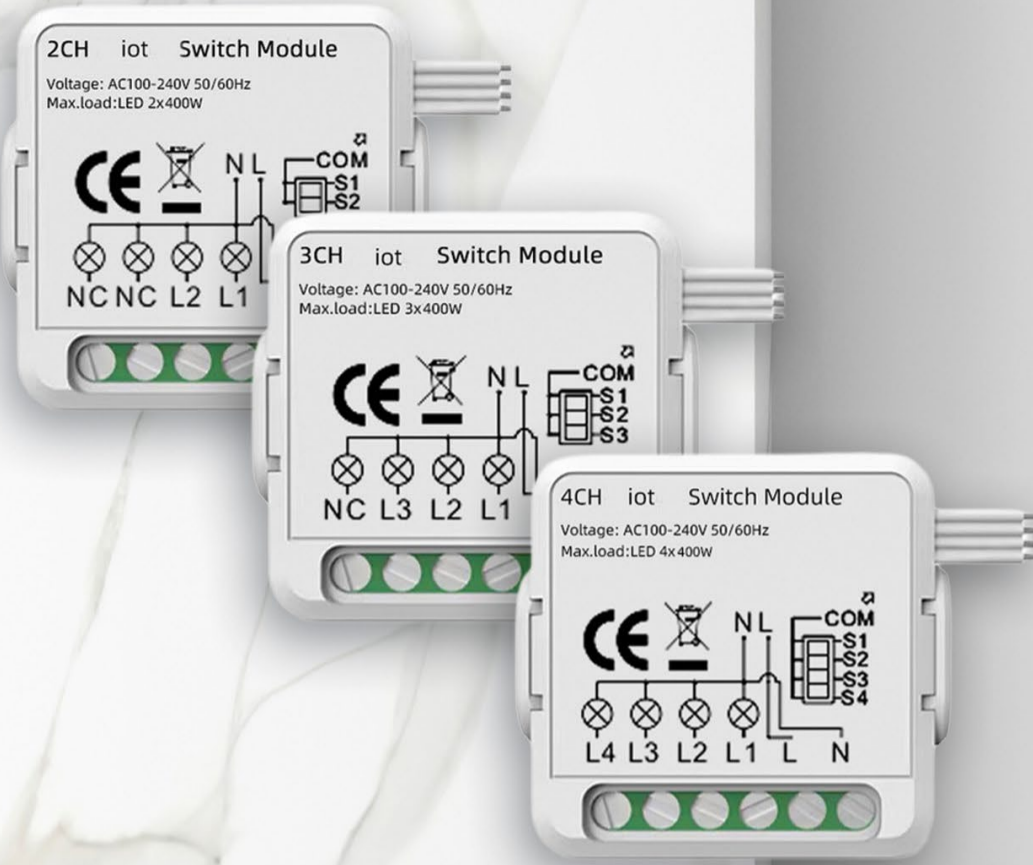

- يركب بسهولة على صمامات الغاز والمياه القياسية لتفعيل الإغلاق الآلي

IoT Central Hub (IoT Gateway)

This central gateway connects to your internet modem, giving you complete remote control over all your devices from your smartphone or tablet.

- Unified Control
- Remote Access
- Simple Setup

Note : This gateway functionality is already built into select iLUX touch panel models.

Zigbee Mesh Signal Repeater

- Extended Range Up To 20 Meters
- Stronger Network
- Plug & Play
- Cost-Effective

المركز الرئيسي لإنترنت الأشياء (بوابة IoT)

تتصل هذه البوابة المركزية بمودم الإنترنت لديك، مما يمنحك التحكم الكامل عن بُعد في جميع أجهزتك عبر هاتفك الذكي أو جهازك اللوحي.

- تحكم موحّد
- الوصول عن بُعد
- إعداد سهل

ملاحظة: وظيفة هذه البوابة مدمجة بالفعل في بعض طرازات لوحات اللمس من LUX.

مكرر إشارة شبكة Zigbee Mesh

- مدى ممتد يصل إلى ٢٠ مترًا
- شبكة أقوى
- توصيل وتشغيل (Plug & Play)
- فعال من حيث التكلفة

محولات من النظام التقليدي إلى الذكي