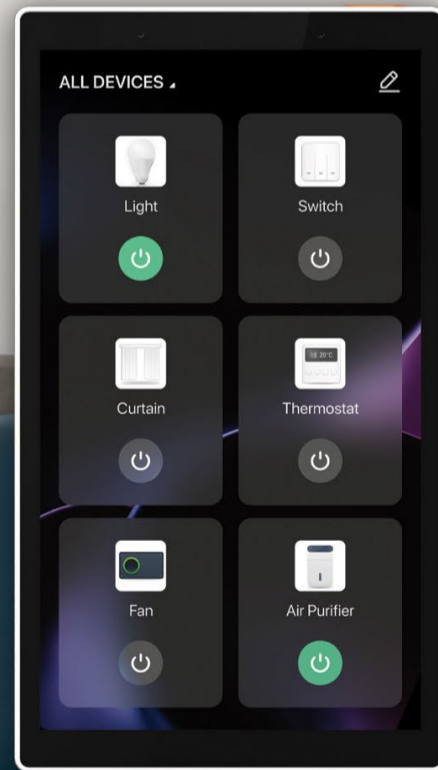

شاشة لمس بقياس ٣,٥ بوصات

- مزودة بلوحة لمس كاملة للتحكم بجميع أجهزة الشبكة
- تحتوي على ثلاثة مفاتيح ميكانيكية مزودة بريليه داخلي مع دعم للسياريوهات
- مجهزة بمستشعر IR مدمج للتحكم بالمكيفات وأجهزة التلفاز وغيرها