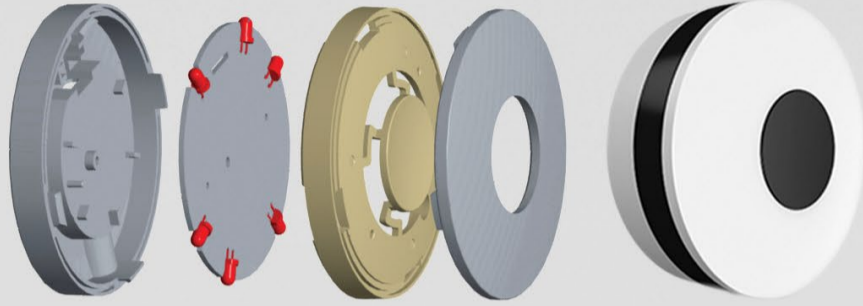

Smart IR Controller