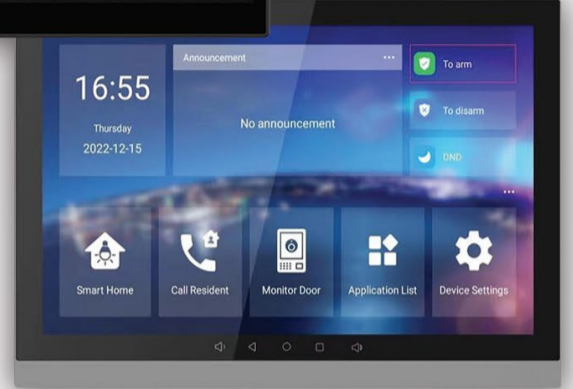

نظام الصوت الذكي iLUX

أن تكون الأول ليس كافيًا... فالابتكار يجب أن يكون مستمرًا!

اختبر ابتكارات iLUX مع نظام الصوت الذكي، العامل بروتوكول ZIGBEE IoT.

استمتع بالتحكم الكامل عن بُعد عبر هاتفك الذكي لتشغيل الموسيقى بسلاسة وإنشاء السيناريوهات المخصصة. المميزات الرئيسية:

- خيارات الاتصال: بلوتوث، منفذ USB، مدخل/مخرج AUX، ورايو FM
- صوت قوي: مزوّد بـ 4 مخرج قوية بقدرة 50 واط RMS لكل منها
- التحكم بالمناطق: إدارة مناطق السماعات بشكل منفصل عبر تفعيل أو تعطيل المخرج المحددة
- وصول مريح: أزرار مدمجة للتحكم اليدوي المباشر
- تركيب آمن: مصمم للتركيب السهل على DinRail ضمن هيكل ABS غير قابل للاشتعال

7 inch intercom Series

10 inch intercom Series

Indoor Touch Panels

Your Home's All-in-One Control Hub

Manage your entire smart home from a single point with our elegant and powerful touch panels.

- Screen Sizes: 7-inch and 10-inch models.
- Installation: In-wall (recessed) and on-wall (surface) options to match any interior design.
- Platform: Available on two high-speed software platforms.

المركز الرئيسي لإنترنت الأشياء (بوابة IoT)

تتصل هذه البوابة المركزية بمودم الإنترنت لديك، مما يمنحك التحكم الكامل عن بُعد في جميع أجهزتك عبر هاتفك الذكي أو جهازك اللوحي.

- تحكم موحّد
- الوصول عن بُعد
- إعداد سهل