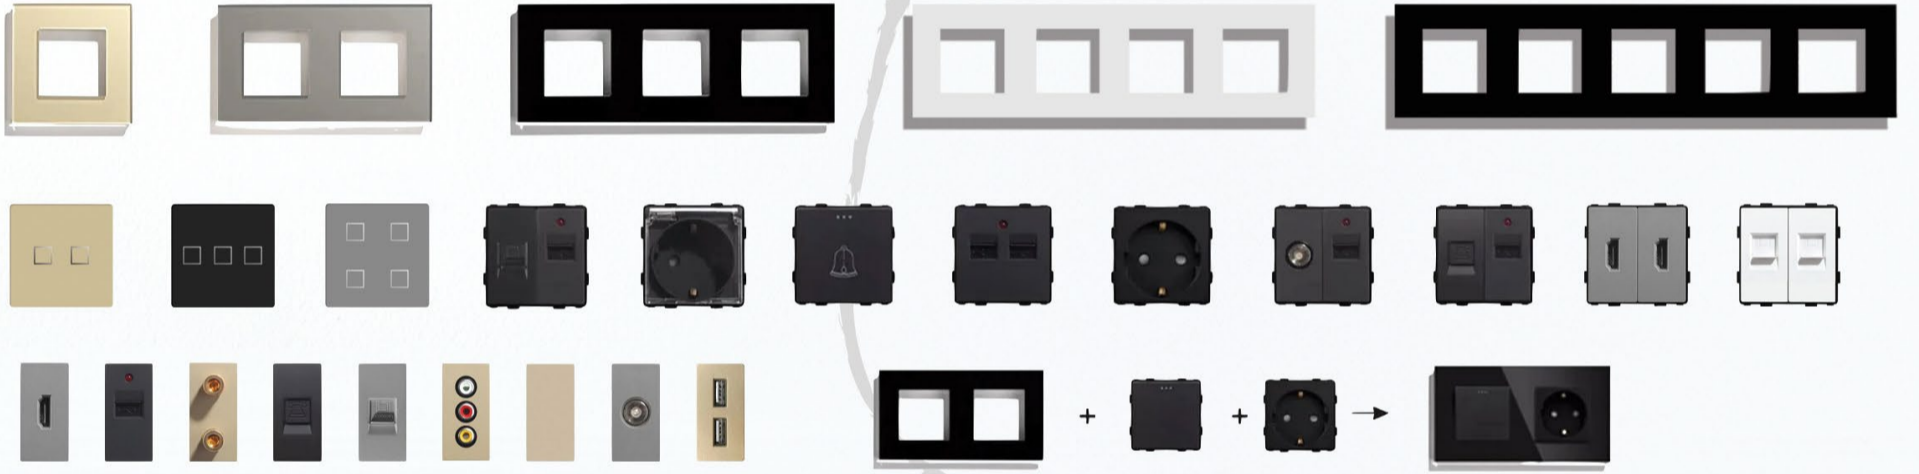

سلسلة مفاتيح iLUX Piano الذكية

حيث يلتقي الفن بالتكنولوجيا!

اختر الجيل الجديد من المفاتيح الذكية مع سلسلة iLUX Piano.

الميزة الأبرز هي الشاشة الرقمية المدمجة، والتي تتيح لك تخصيص وعرض تسمية كل زر فوراً.

- تسميات قابلة للتخصيص على الشاشة
- تكامل كامل مع المشاهد الذكية
- يعمل بروتوكول ZIGBEE
- سهل التركيب

- الطرازات المتوفرة: ٣ أزرار و٤ أزرار
- مواد التصنيع: زجاج فاخر + بلاستيك ABS عالي

الجودة

- الألوان المتوفرة: أسود، رمادي، أبيض

Smart Switch
24V / 220V Series

Smart Switch
24V / 220V New Series

Touch Switch
220V Touch Series

- اختبر الجيل الجديد من المفاتيح الذكية مع سلسلة iLUX Piano. الميزة الأبرز هي الشاشة الرقمية المدمجة، والتي تتيح لك تخصيص وعرض تسمية كل زر فوراً.
- تسميات قابلة للتخصيص على الشاشة
- تكامل كامل مع المشاهد الذكية
- يعمل بروتوكول ZIGBEE
- سهل التركيب
- الطرازات المتوفرة: ٣ أزرار و٤ أزرار
- مواد التصنيع: زجاج فاخر + بلاستيك ABS عالي الجودة
- الألوان المتوفرة: أسود، رمادي، أبيض