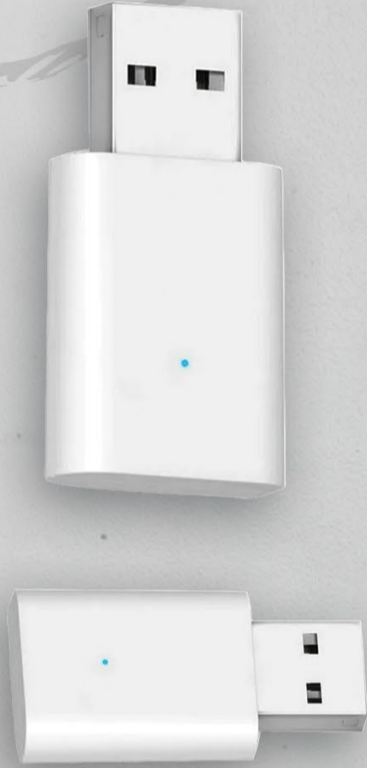

IoT Central Hub (IoT Gateway)

This central gateway connects to your internet modem, giving you complete remote control over all your devices from your smartphone or tablet.

- Unified Control
- Remote Access
- Simple Setup

Note : This gateway functionality is already built into select iLUX touch panel models.

Zigbee Mesh Signal Repeater

- Extended Range Up To 20 Meters
- Stronger Network
- Plug & Play
- Cost-Effective

المركز الرئيسي لإنترنت الأشياء (بوابة IoT)

تتصل هذه البوابة المركزية بمودم الإنترنت لديك، مما يمنحك التحكم الكامل عن بُعد في جميع أجهزتك عبر هاتفك الذكي أو جهازك اللوحي.

- تحكم موحّد
- الوصول عن بُعد
- إعداد سهل

ملاحظة: وظيفة هذه البوابة مدمجة بالفعل في بعض طرازات لوحات اللمس من LUX.

مكرر إشارة شبكة Zigbee Mesh

- مدى ممتد يصل إلى ٢٠ مترًا
- شبكة أقوى
- توصيل وتشغيل (Plug & Play)
- فعال من حيث التكلفة